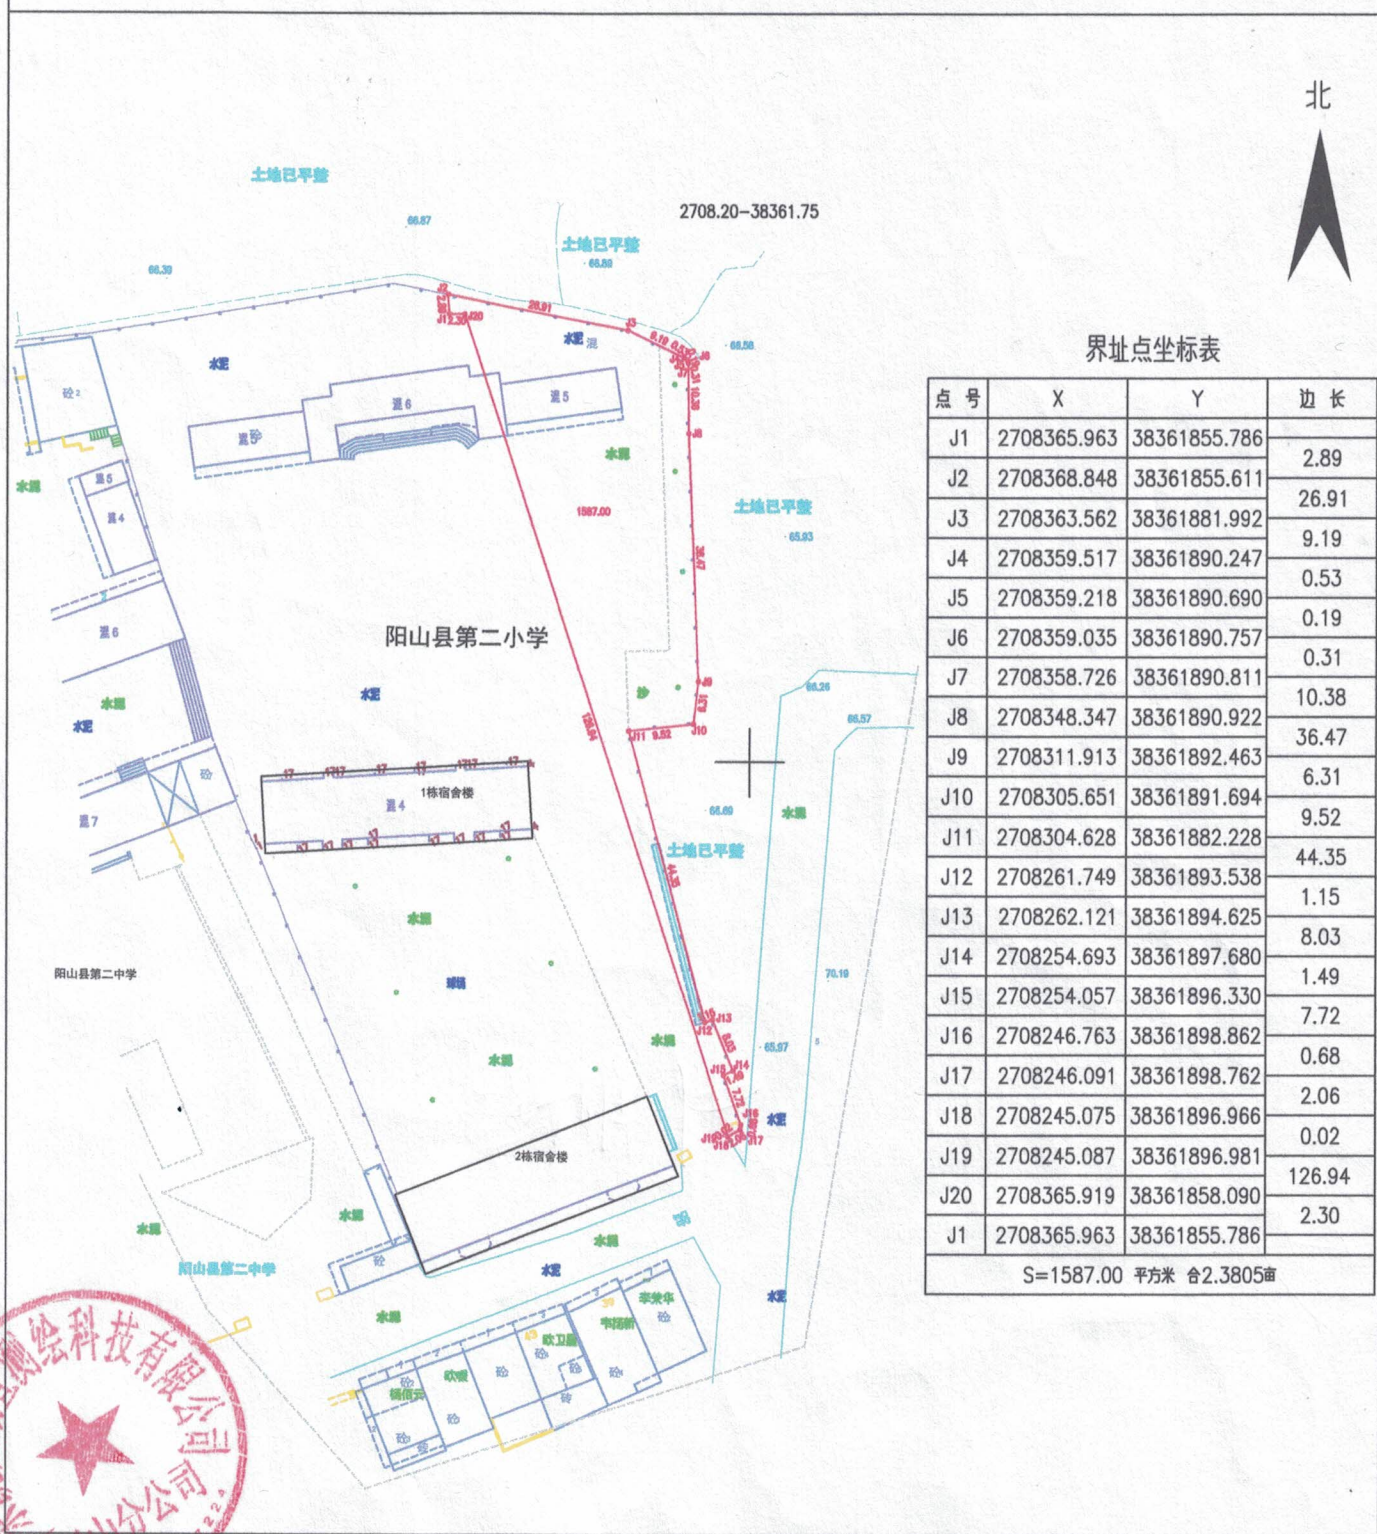

# 阳山县第二小学 宗地图

图纸号:KC2311-218

单位: m.m<sup>2</sup>

宗地代码:

权利人: 阳山县第二小学

座落: 阳山县阳城镇通儒村

宗地面积: 1587.00 m<sup>2</sup>

所在图幅号: 2708.20-38361.75

首层占地面积: m<sup>2</sup>

广东凯城勘测测绘科技有限公司 阳山分公司

2023年10月解析法测绘界址点  
2000国家大地坐标系,  
1985国家高程基准,等高距为0.5米。

1:500

绘图员: 陈文骏  
审核员: 彭玲利